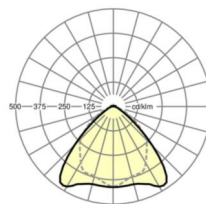

параметры

номер заказа	19510027310
код EAN	4020863446049
номер таможенного тарифа	94051190
Знак прохождения контроля	IP 20, класс защиты I, F, HACCP DIN10500/Food/IFS-пригодность для применения/BRC, Indoor, CE
Степень ударпрочности IK	IK03 (5°C bis 35°C)
Температура окружения	та 5°C в 35°C
Гарантийный срок	5 лет
Государственные программы поддержки	BEG - государственные субсидии для энергосберегающих зданий (действительна только для Германии)

электротехника

Балласт	Электронный драйвер, дежурное освещение 3ч. (1 штука)
Мощность системы	36W
сетевое напряжение	230V/50Hz
автоматический предохранитель (пусковой ток)	17 штук/B10, 28 штук/B16, 29 штук/C10, 48 штук/C16
класс энергосбережения/Источник света	C

DEEP-LINK

<https://www.regiolum.de/ru/article/19510027310>

Ссылка	LED 7000lm 840
ηLB	100 %
Φ ↓/↑	98 % / 2 %
UGR поп./вдоль	20.7 / 22.1