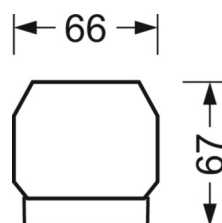

Лампо- и прибородержатели - Central.Line.Optic high performance - прямой широконаправленный свет - без видимых стыков

Ламподержатель из оцинкованного стального профиля, поверхность покрыта лаком на полиэфирной смоле. Крепление без инструментов с нажимными затворами, встроенными в конструкцию, обеспечивают защиту от кражи и взлома. Цвет корпуса белый стандартный для электротехники RAL 9016; Прямой широкий свет, распространяющийся через линзу «Central.Line.Optic HP» из пластика ПММА. Модель «High Performance» (HP) пиковые величины светового потока и эффективности, для высоких температур окружения с чрезвычайно долгим сроком службы светодиодов. Линзовая оптика делает сборку и установку предельно удобными, плоскость легко чистится. Линзы плотно расположены в один ряд: световые точки сливаются в одну линию, создавая целостный вид. Подключение к электросети через штатную контактную; с батареей дежурного освещения на 3ч.; состояние светильника - по видимому светодиоду (NL-B3); Strumień światłny w trybie oświetlenia awaryjnego 933 lm. Сменные блоки, позволяющие легко модернизировать освещение, существенно продлевают срок службы всей осветительной установки.

параметры

номер заказа	19510027310
код EAN	4020863446049
номер таможенного тарифа	94051190
Знак прохождения контроля	IP 20, класс защиты I, F, HACCP DIN10500/Food/IFS-пригодность для применения/BRC, Indoor, CE
Степень ударпрочности IK	IK03 (5°C bis 35°C)
Температура окружения	та 5°C в 35°C
Гарантийный срок	5 лет
Государственные программы поддержки	BEG - государственные субсидии для энергосберегающих зданий (действительна только для Германии)

электротехника